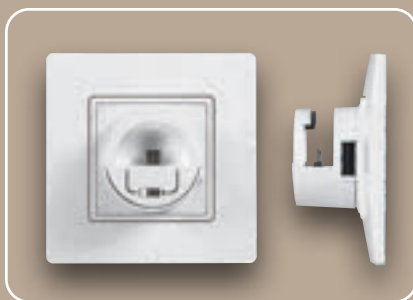

Dvostruka USB utičnica za punjenje:
1 micro USB s nosačem i 1 USB