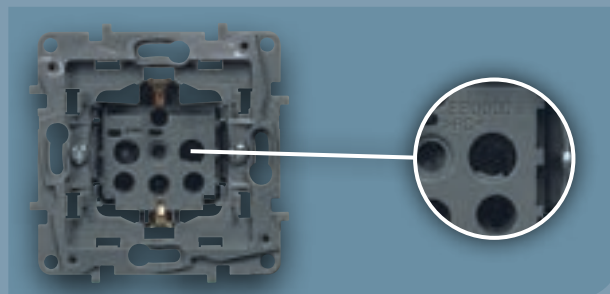

UTIČNICE

MOGUĆNOST NIZANJA

Višestruka nizajuća instalacija je olakšana zahvaljujući okviru mehanizma sa unaprijed definiranim utorima za nizanje

Automatski priključci na mehanizmima.
Brza i jednostavna instalacija sa robusnim mehanizmom.

Sklopke je moguće osvijetliti putem LED lampice.
Indikacija je vidljiva kroz proziran dio standardnog pokrivnog mehanizma.

Čvrsti izolirani mehanizam.
Jače nožice za veću vlačnu otpornost.

IP2X zaštita za sigurnost prilikom instalacije.