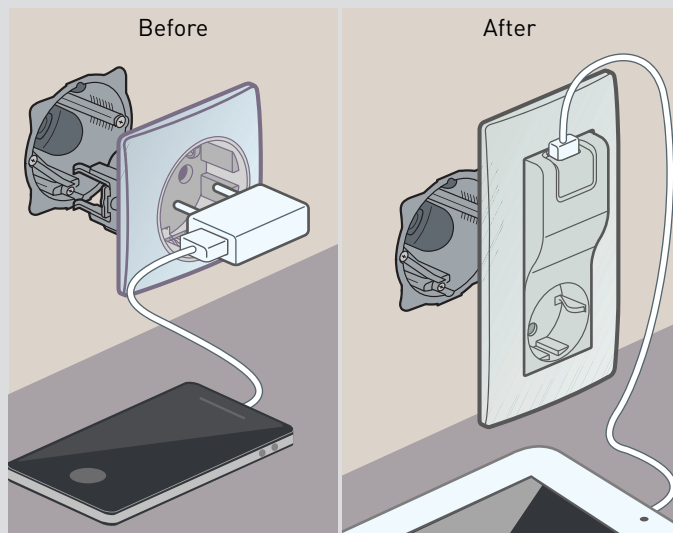

■ 2P+E / USB utičnica - 1000 mA

Idealna za proširenje postojeće instalacije
Zamijenite klasičnu 2P+E utičnicu bez potrebe za novim ožičenjem ili promjenom podžbukne kutije