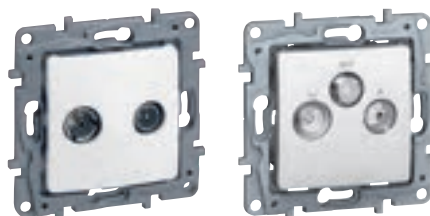

7 645 57

7 645 64

Mehanizmi isporučeni s pokrivnim tipkama i nosivim okvirima
Opremaju se ukrasnim okvirima
Fiksiranje sa vijcima ili isporučenim nožicama
TV: muški konektor (Ø9.5 mm)
R: ženski konektor (Ø9.5 mm)
SAT: "F tip" konektor
Preporučeni koaksijalni kabel: 17 VATC
TV: 5-68 / 120-862 MHz
R: 87.5-108 MHz
SAT: 950-2400 MHz

Pakiranje	Kat.br.	Prolazna utičnica
10 10	7 645 52 7 646 52	Prigušenje: -14 dB TV (muška) ○ Bijela ● Krem
10 10	7 645 57 7 646 57	TV-SAT ○ Bijela ● Krem
10 10	7 645 64 7 646 64	TV-R-SAT ○ Bijela ● Krem
10 10	7 645 55 7 646 55	Završna utičnica Prigušenje: -10 dB TV (muška) ○ Bijela ● Krem
10 10	7 645 58 7 646 58	TV-SAT ○ Bijela ● Krem
10 10	7 645 65 7 646 65	TV-R-SAT ○ Bijela ● Krem