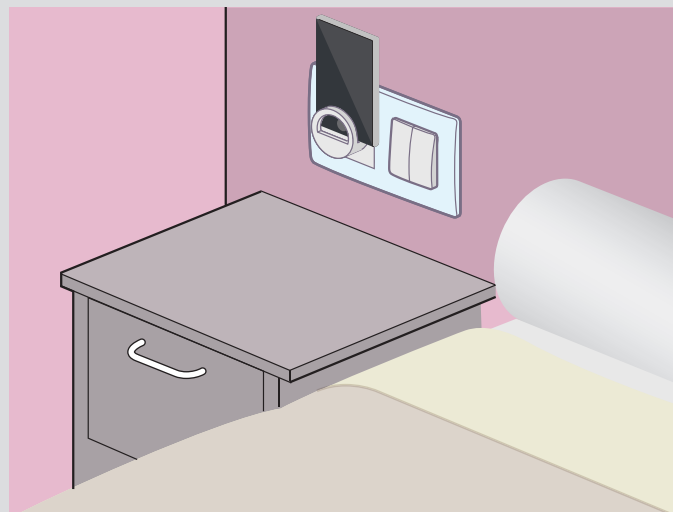

Niloé™

USB utičnice

■ Micro USB utičnica - 2400 mA

Instalacija micro USB utičnice pokraj noćnog ormarića, ekran uređaja je cijelo vrijeme vidljiv i nema suvišnih žica

■ Dvostruka USB utičnica - 2400 mA

Brzo punjenje više uređaja