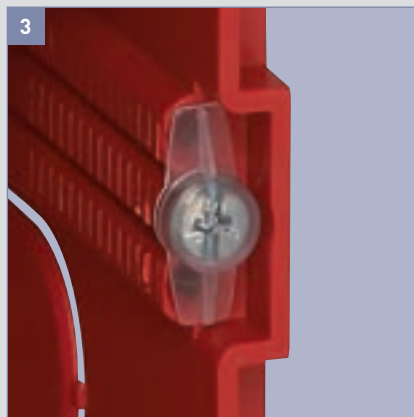

Pakiranje	Kat.br.	Nožice za Niloé mehanizme
100	6 650 99	Za instalaciju Niloé mehanizama

0 313 01 (jedna uz drugu)

0 800 51

2 x 0 801 08 (povezivanje ledima)

Pakiranje	Kat.br.	Univerzalna 1-struka kutija
250	0 313 01	Montaža s vijcima ili nožicama Isporučene bez vijaka Za upotrebu s Mosaic, Valena, Niloé i Kaptika proizvodima Horizontalna i vertikalna montaža 1-struka kutija Može se nizati S poklopcem Kat.br. 0 892 81 se može koristiti kao razvodna kutija
100	0 801 41	1-struke kutije za zidane zidove Četvrtaste kutije za međusobno povezivanje Za montažu s vijcima ili nožicama 1-struke kutije moguće je sastaviti u višestruke kutije spajanjem kutija Mogu se koristiti u horizontalnom ili vertikalnom položaju Razmak fiksiranja 71 mm Odstranjivanje pregrada za prilagodavanje dodatnim funkcijama Ispорука s vijcima opremljenim zaštićenim vijcima Izlazi za izbijanje, Ø16-20-255
100	0 801 51	
100	0 801 08	Okrugle za povezivanje ledima Za smanjivanje dubine na 30 mm odreže se gornji rub (za kontrolne elemente, izmjenične sklopke, tipkala, itd.) Kutije se sastavljanju ledima sa ¼ okreta Mogućnost prilagodbe dimenzija (80,70 ili 60) rezanjem ruba S vijcima Dubina 40 mm - Ø67 mm
50	0 800 41	1-struke kutije za pregradne zidove Dubine 40mm Za montažu s vijcima ili nožicama Promjer za bušenje 67 mm
50	0 800 51	
20	0 801 80	Univerzalni poklopci Za preoblikovanje kutija u razvodne kutije ili za zatvaranje postojećih kutija Ispорука sa vijcima Za jednostruke ili višestruke kutije Okrugli poklopac, Ø85 mm, za 1-struku kutiju
20	0 892 81	

Instalacija

Horizontalno ili vertikalno povezivanje 1-strukih kutija (Kat.br. 0 801 41)

Stranice se mogu ukloniti prije ili poslije spajanja

Vijci su isporučeni sa zaštitnim poklopcem (za zaštitu od gipsa)