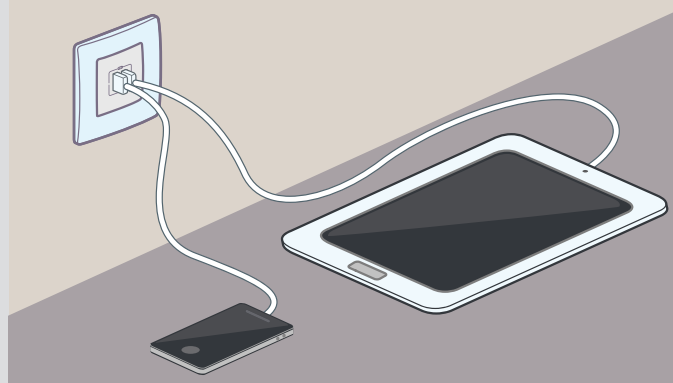

Niloé™

USB utičnice

■ Micro USB utičnica - 2400 mA

Instalacija micro USB utičnice pokraj noćnog ormarića, ekran uređaja je cijelo vrijeme vidljiv i nema suvišnih žica

■ Dvostruka USB utičnica - 2400 mA

Brzo punjenje više uređaja