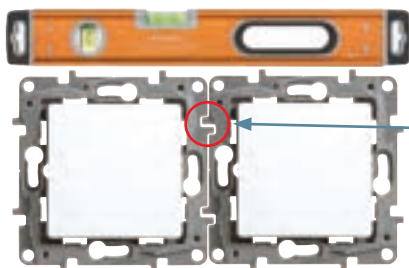

MOGUĆNOST NIZANJA

Višestruka nizajuća instalacija je olakšana zahvaljujući okviru mehanizma sa unaprijed definiranim utorima za nizanje