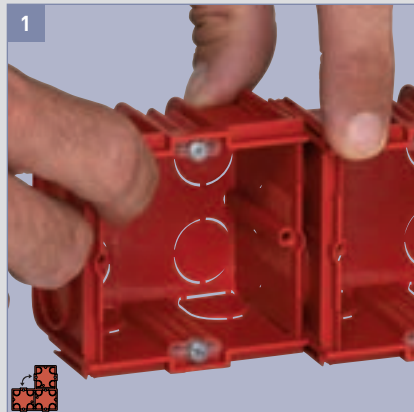

Pakiranje	Kat.br.	Nožice za Niloé mehanizme
100	6 650 99	Za instalaciju Niloé mehanizama

0 313 01 (jedna uz drugu)

0 800 51

2 x 0 801 08 (povezivanje ledima)

Pakiranje	Kat.br.	Univerzalna 1-struka kutija
250	0 313 01	Montaža s vijcima ili nožicama Isporučene bez vijaka Za upotrebu s Mosaic, Valena, Niloé i Kaptika proizvodima Horizontalna i vertikalna montaža 1-struka kutija Može se nizati S poklopcem Kat.br. 0 892 81 se može koristiti kao razvodna kutija
100	0 801 41	1-struke kutije za zidane zidove Četvrtaste kutije za međusobno povezivanje Za montažu s vijcima ili nožicama 1-struke kutije moguće je sastaviti u višestruke kutije spajanjem kutija Mogu se koristiti u horizontalnom ili vertikalnom položaju Razmak fiksiranja 71 mm Odstranjivanje pregrada za prilagodavanje dodatnim funkcijama Ispорука s vijcima opremljenim zaštićenim vijcima Izlazi za izbijanje, Ø16-20-255
100	0 801 51	
100	0 801 08	Okrugle za povezivanje ledima Za smanjivanje dubine na 30 mm odreže se gornji rub (za kontrolne elemente, izmjenične sklopke, tipkala, itd.) Kutije se sastavljanju ledima sa ¼ okreta Mogućnost prilagodbe dimenzija (80,70 ili 60) rezanjem ruba S vijcima Dubina 40 mm - Ø67 mm
50	0 800 41	1-struke kutije za pregradne zidove Dubine 40mm Za montažu s vijcima ili nožicama Promjer za bušenje 67 mm
50	0 800 51	
20	0 801 80	Univerzalni poklopci Za preoblikovanje kutija u razvodne kutije ili za zatvaranje postojećih kutija Ispорука sa vijcima Za jednostruke ili višestruke kutije Okrugli poklopac, Ø85 mm, za 1-struku kutiju
20	0 892 81	

Instalacija

Horizontalno ili vertikalno povezivanje 1-strukih kutija (Kat.br. 0 801 41)

Stranice se mogu ukloniti prije ili poslije spajanja

Vijci su isporučeni sa zaštitnim poklopcem (za zaštitu od gipsa)