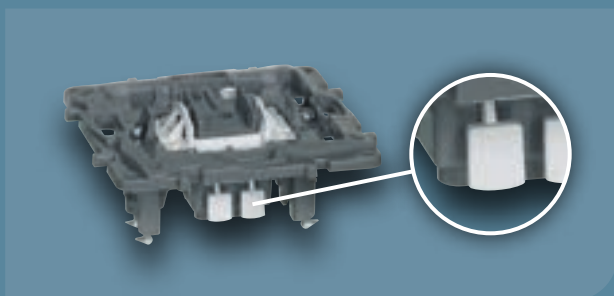

UTIČNICE

MOGUĆNOST NIZANJA

Višestruka nizajuća instalacija je olakšana zahvaljujući okviru mehanizma sa unaprijed definiranim utorima za nizanje

Automatski priključci na mehanizmima.
Brza i jednostavna instalacija sa robusnim mehanizmom.

Sklopke je moguće osvijetliti putem LED lampice.
Indikacija je vidljiva kroz proziran dio standardnog pokrivnog mehanizma.

Čvrsti izolirani mehanizam.
Jače nožice za veću vlačnu otpornost.

IP2X zaštita za sigurnost prilikom instalacije.