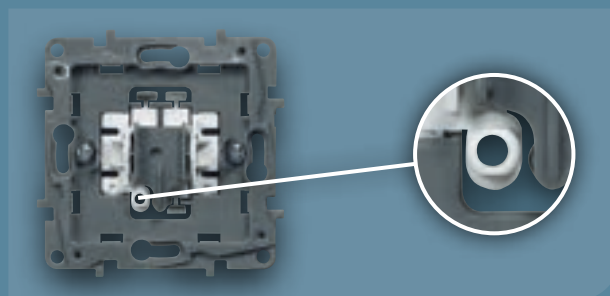

UTIČNICE

MOGUĆNOST NIZANJA

Višestruka nizajuća instalacija je olakšana zahvaljujući okviru mehanizma sa unaprijed definiranim utorima za nizanje

Automatski priključci na mehanizmima.
Brza i jednostavna instalacija sa robusnim mehanizmom.

Sklopke je moguće osvijetliti putem LED lampice.
Indikacija je vidljiva kroz proziran dio standardnog pokrivnog mehanizma.

Čvrsti izolirani mehanizam.
Jače nožice za veću vlačnu otpornost.

IP2X zaštita za sigurnost prilikom instalacije.